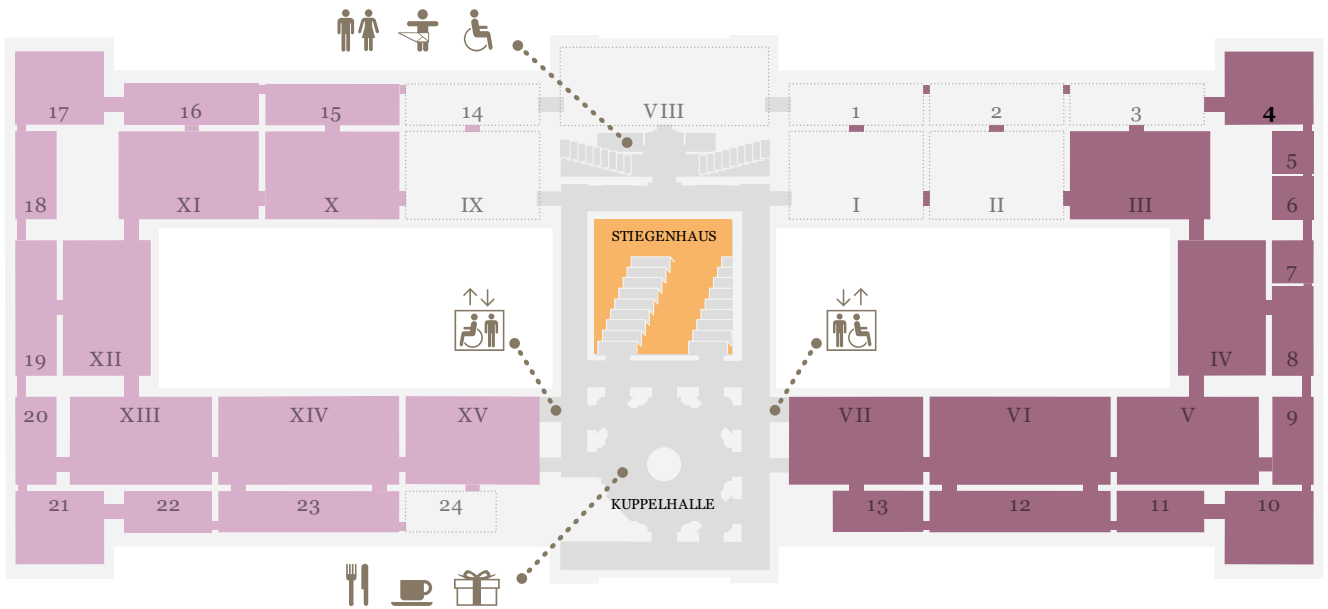

KUNST  
HISTORISCHES  
MUSEUM  
WIEN

LEVEL 0.5

LEVEL 1

LEVEL 2

Online collection

Generalpartner des  
Kunsthistorischen Museums Wien