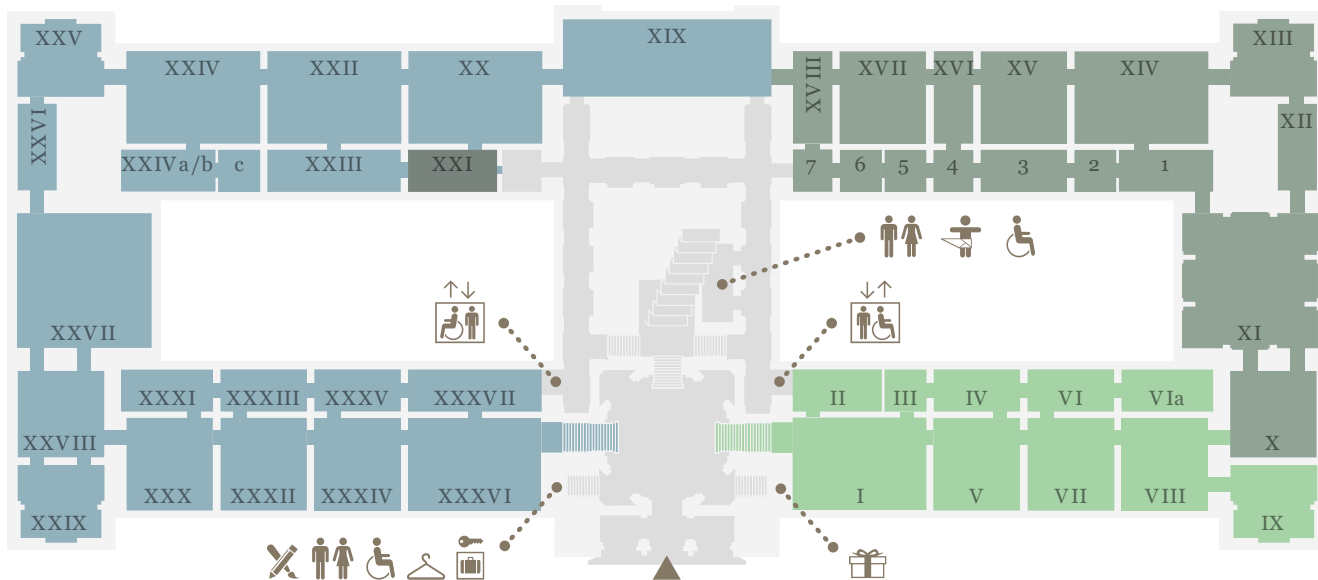

KUNST
HISTORISCHES
MUSEUM
WIEN

LEVEL 0.5

LEVEL 1

LEVEL 2

Online collection

Generalpartner des
Kunsthistorischen Museums Wien