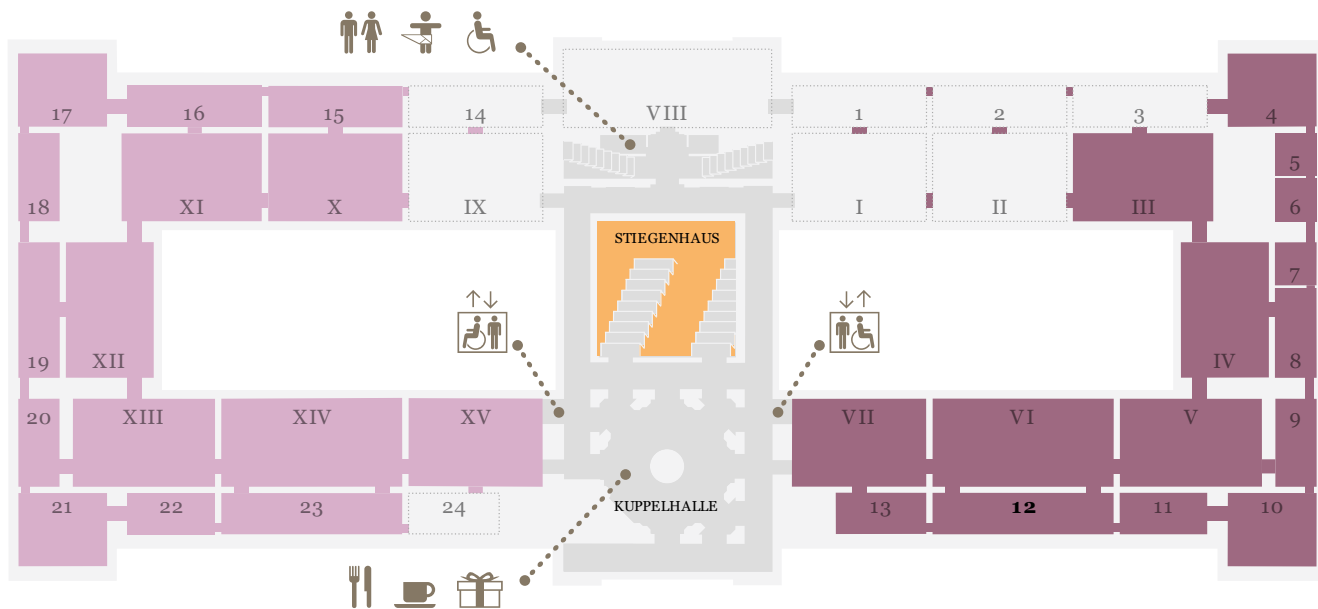

KUNST
HISTORISCHES
MUSEUM
WIEN

LEVEL 0.5

LEVEL 1

LEVEL 2

Online collection

Generalpartner des
Kunsthistorischen Museums Wien