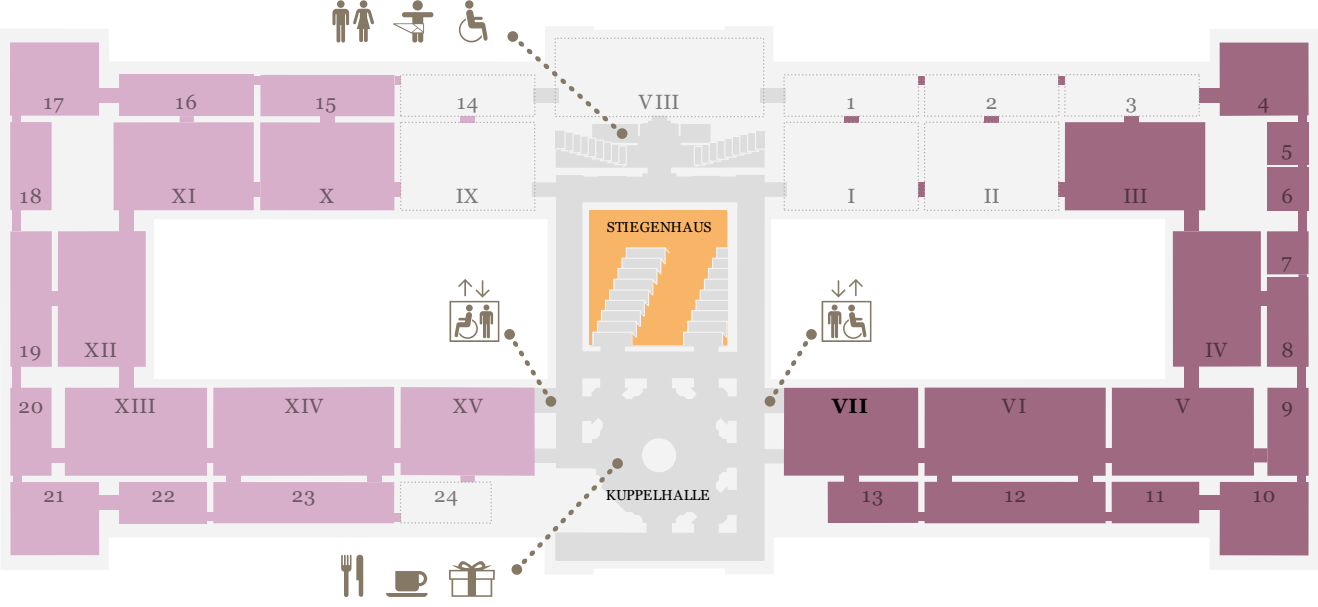

KUNST
HISTORISCHES
MUSEUM
WIEN

LEVEL 0.5

LEVEL 1

LEVEL 2

Online collection

Generalpartner des
Kunsthistorischen Museums Wien