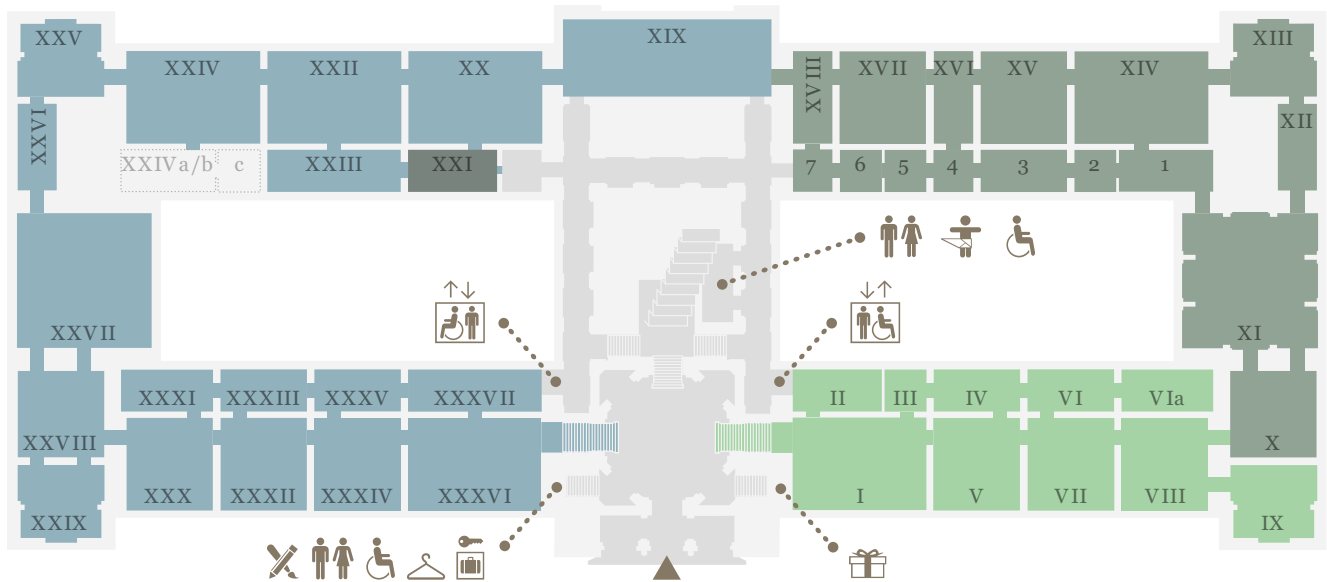

KUNST  
HISTORISCHES  
MUSEUM  
WIEN

LEVEL 0.5

- Kunstkammer Wien
- Sonderausstellung
- Antikensammlung
- Ägyptisch-Orientalische Sammlung
- derzeit geschlossen

LEVEL 1

- Stiegenhaus
- Gemäldegalerie (Niederländische, flämische und deutsche Malerei)
- Gemäldegalerie (Italienische, spanische und französische Malerei)
- derzeit geschlossen

LEVEL 2

■ Münzkabinett    ■ 2. Stock, Umgang