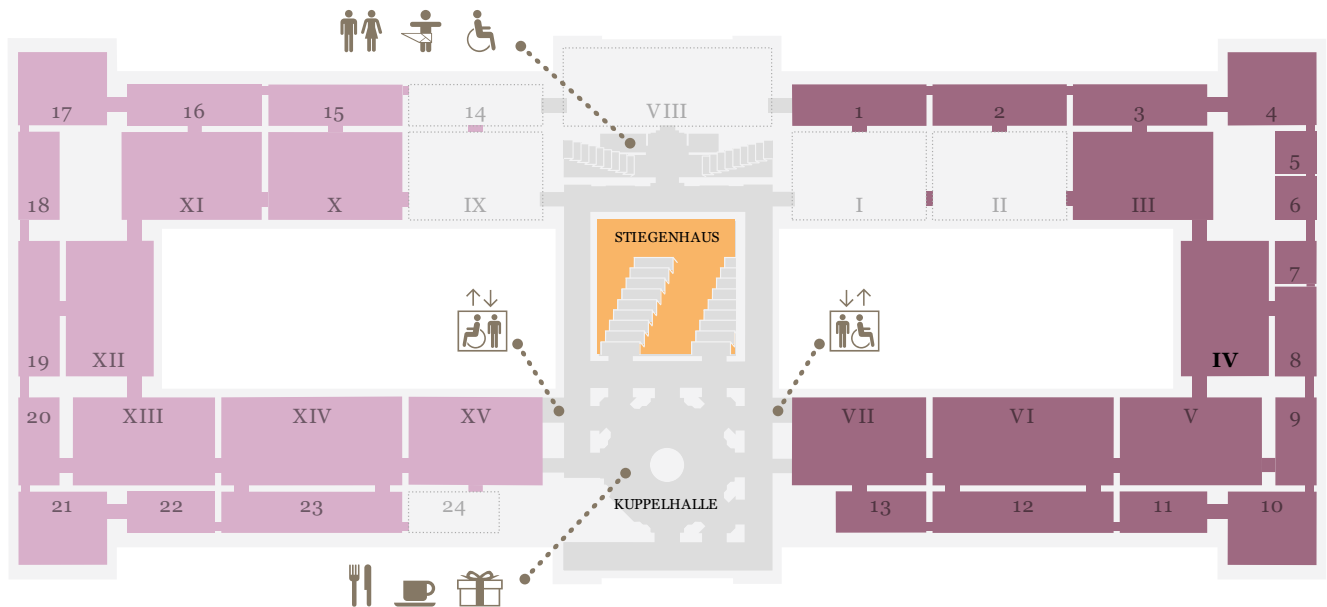

KUNST  
HISTORISCHES  
MUSEUM  
WIEN

LEVEL 0.5

- Kunstkammer Wien
- Sonderausstellung
- Antikensammlung
- Ägyptisch-Orientalische Sammlung
- derzeit geschlossen

LEVEL 1

- Stiegenhaus
- Gemäldegalerie (Niederländische, flämische und deutsche Malerei)
- Gemäldegalerie (Italienische, spanische und französische Malerei)
- derzeit geschlossen

LEVEL 2

■ Münzkabinett    ■ 2. Stock, Umgang