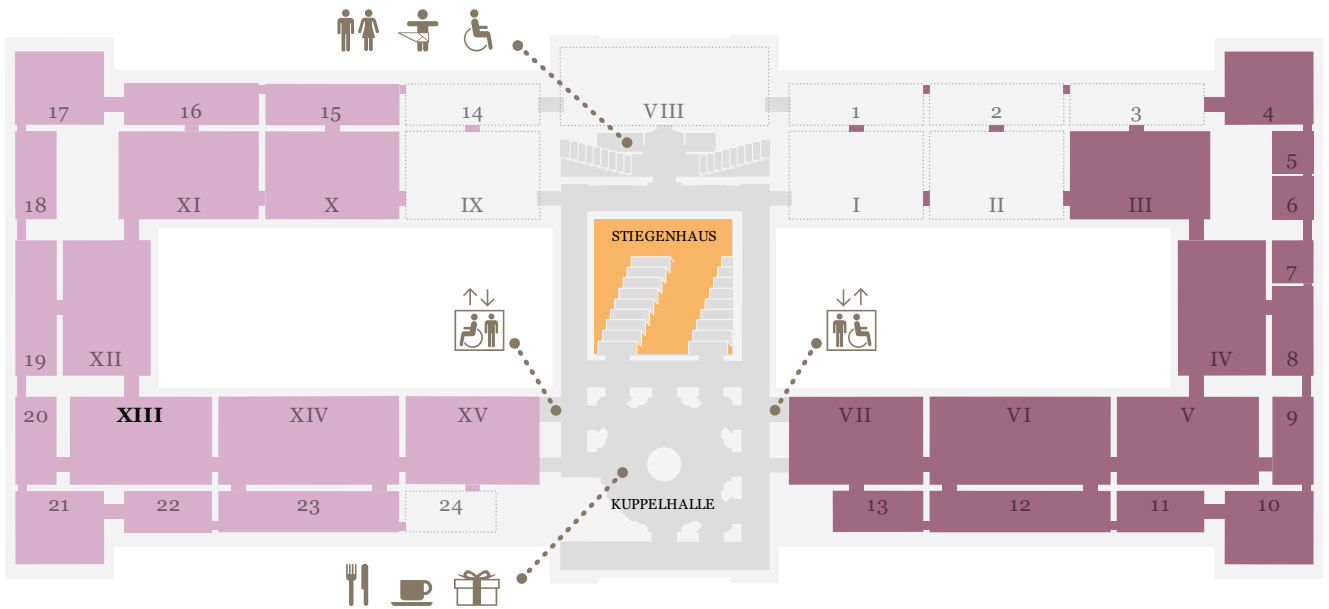

KUNST
HISTORISCHES
MUSEUM
WIEN

LEVEL 0.5

LEVEL 1

LEVEL 2

Online collection

Generalpartner des
Kunsthistorischen Museums Wien