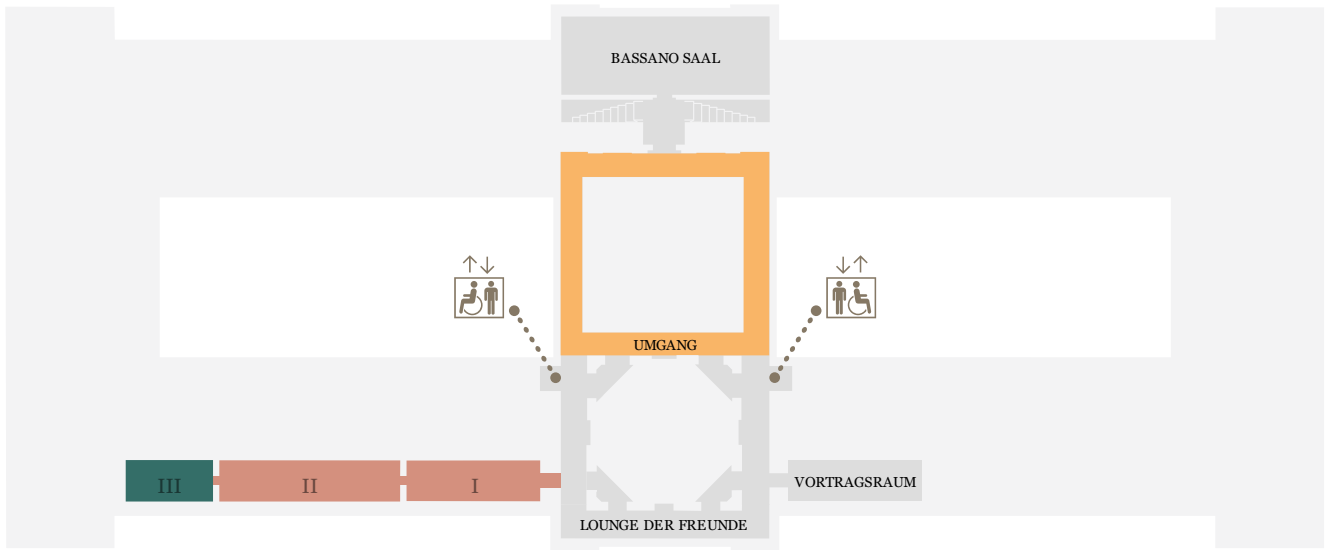

KUNST
HISTORISCHES
MUSEUM
WIEN

EBENE 0.5

- Kunstammer Wien
- Sonderausstellung
- Ägyptisch-Orientalische Sammlung
- Antikensammlung
- derzeit geschlossen
- Sonderausstellung

EBENE 1

- Stiegenhaus
- Gemäldegalerie (Niederländische, flämische und deutsche Malerei)
- Gemäldegalerie (Italienische, spanische und französische Malerei)
- Sonderausstellung
- derzeit geschlossen

EBENE 2

- Sonderausstellung
- Münzkabinett
- 2. Stock, Umgang

Online collection