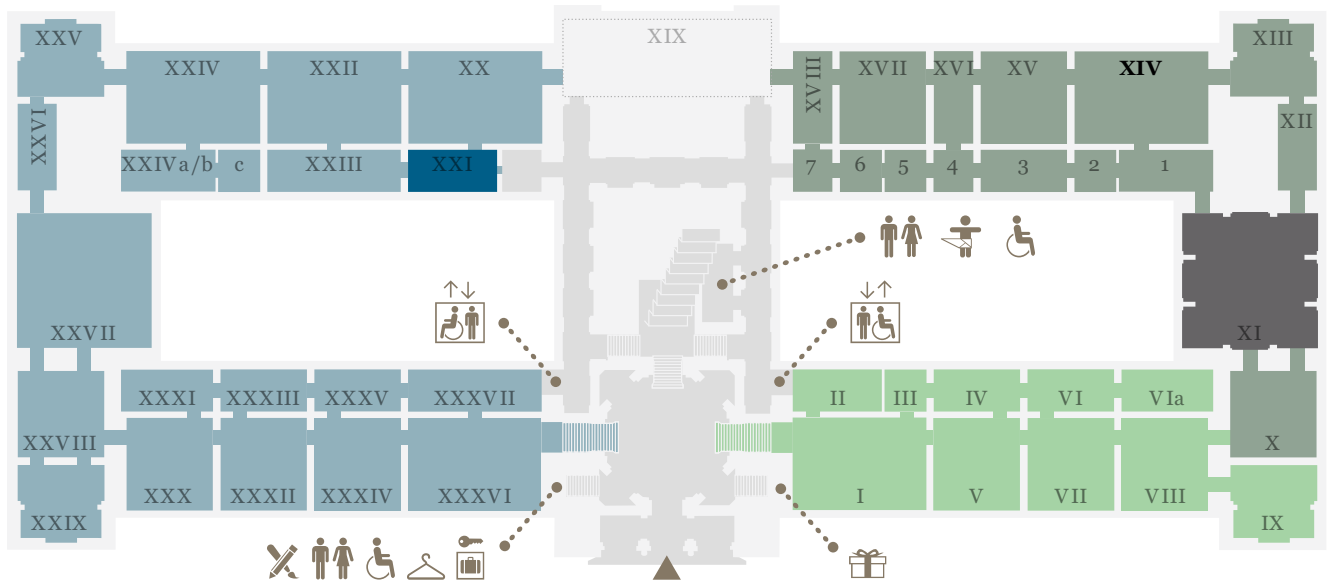

KUNST
HISTORISCHES
MUSEUM
WIEN

EBENE 0.5

- Kunstammer Wien
- Sonderausstellung
- Ägyptisch-Orientalische Sammlung
- Antikensammlung
- derzeit geschlossen
- Sonderausstellung

EBENE 1

- Stiegenhaus
- Gemäldegalerie (Niederländische, flämische und deutsche Malerei)
- Gemäldegalerie (Italienische, spanische und französische Malerei)
- Sonderausstellung
- derzeit geschlossen

EBENE 2

- Sonderausstellung
- Münzkabinett
- 2. Stock, Umgang

Online collection