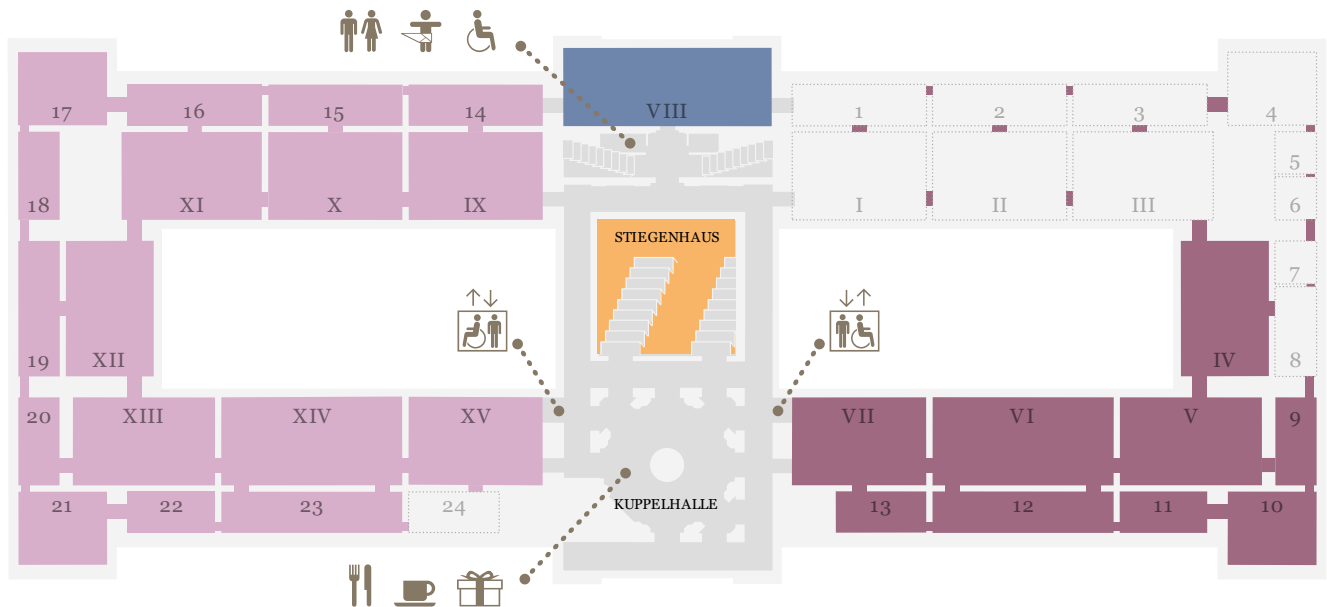

KUNST
HISTORISCHES
MUSEUM
WIEN

EBENE 0.5

- Kunstammer Wien
- Sonderausstellung
- Ägyptisch-Orientalische Sammlung
- Antikensammlung
- derzeit geschlossen
- Sonderausstellung

EBENE 1

- Stiegenhaus
- Gemäldegalerie (Niederländische, flämische und deutsche Malerei)
- Gemäldegalerie (Italienische, spanische und französische Malerei)
- Sonderausstellung
- derzeit geschlossen

EBENE 2

- Sonderausstellung
- Münzkabinett
- 2. Stock, Umgang

Online collection