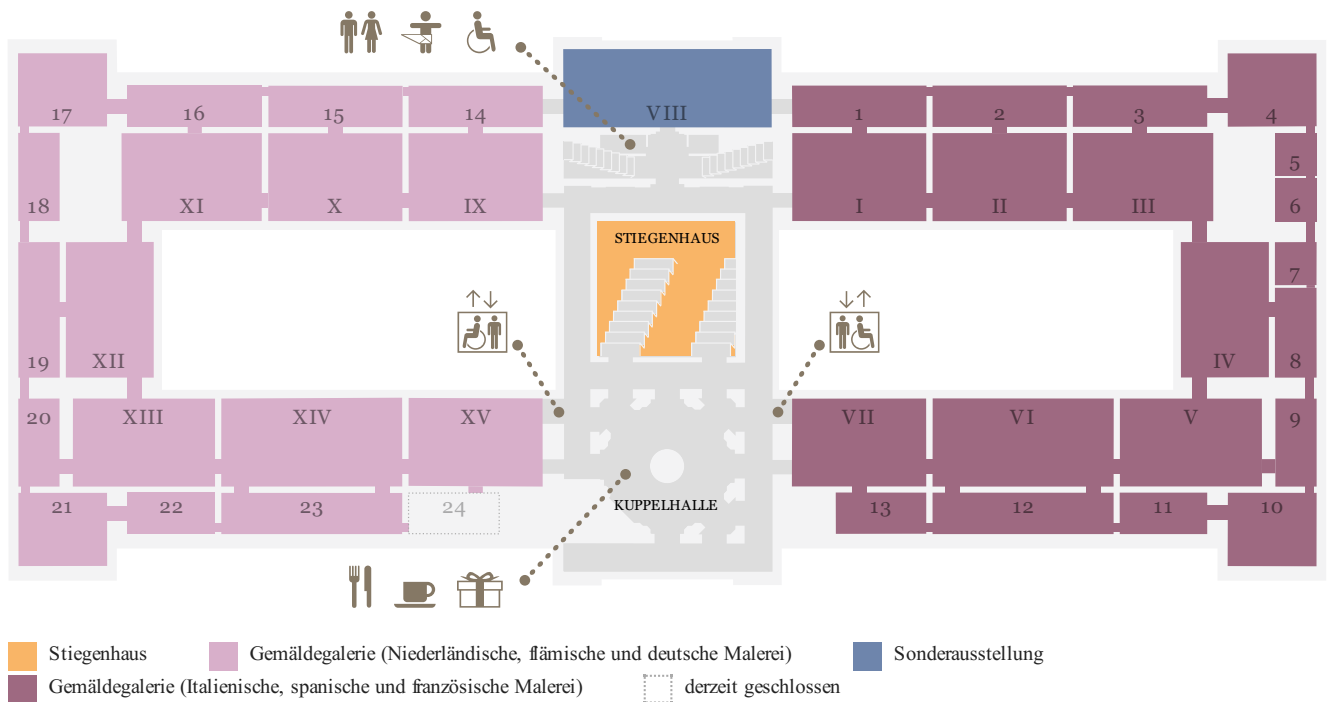

KUNST
HISTORISCHES
MUSEUM
WIEN

EBENE 0.5

EBENE 1

EBENE 2

- Sonderausstellung
- Münzkabinett
- 2. Stock, Umgang

Online collection