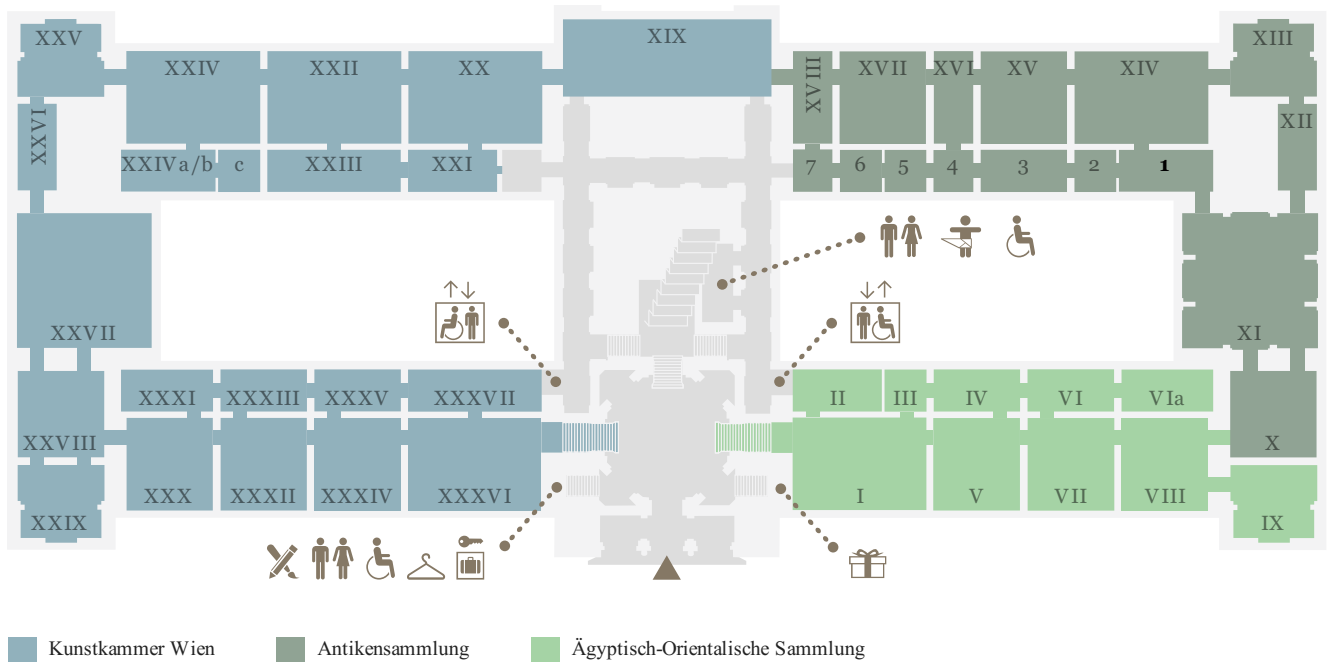

KUNST
HISTORISCHES
MUSEUM
WIEN

EBENE 0.5

EBENE 1

EBENE 2

- Sonderausstellung
- Münzkabinett
- 2. Stock, Umgang

Online collection