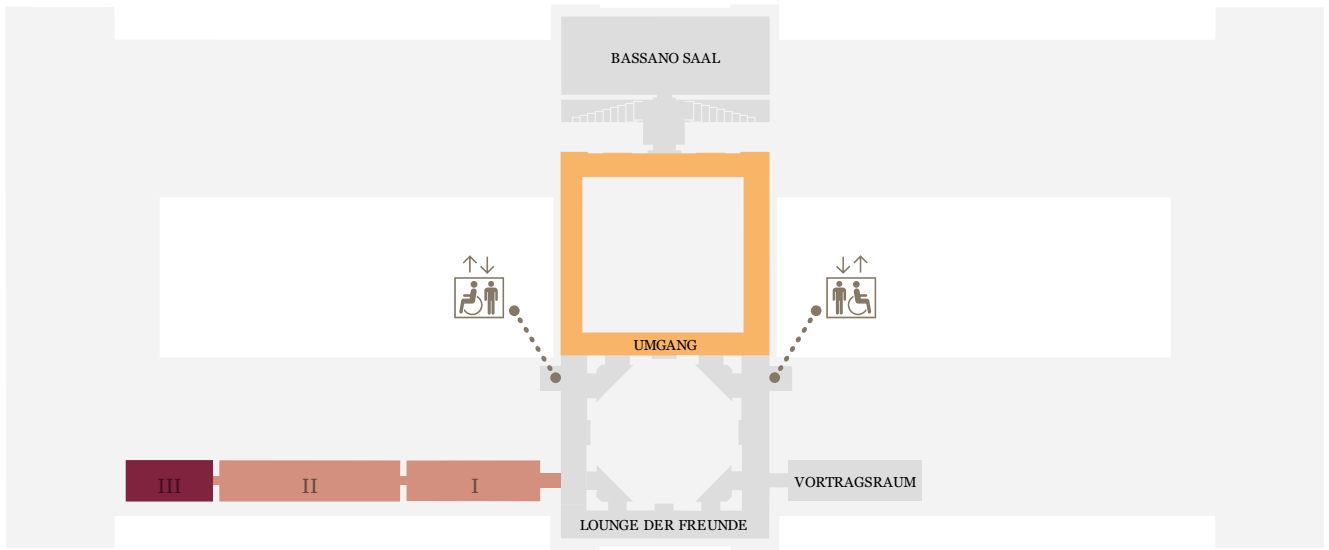

KUNST
HISTORISCHES
MUSEUM
WIEN

EBENE 0.5

EBENE 1

EBENE 2

- Sonderausstellung
- Münzkabinett
- 2. Stock, Umgang

Online collection