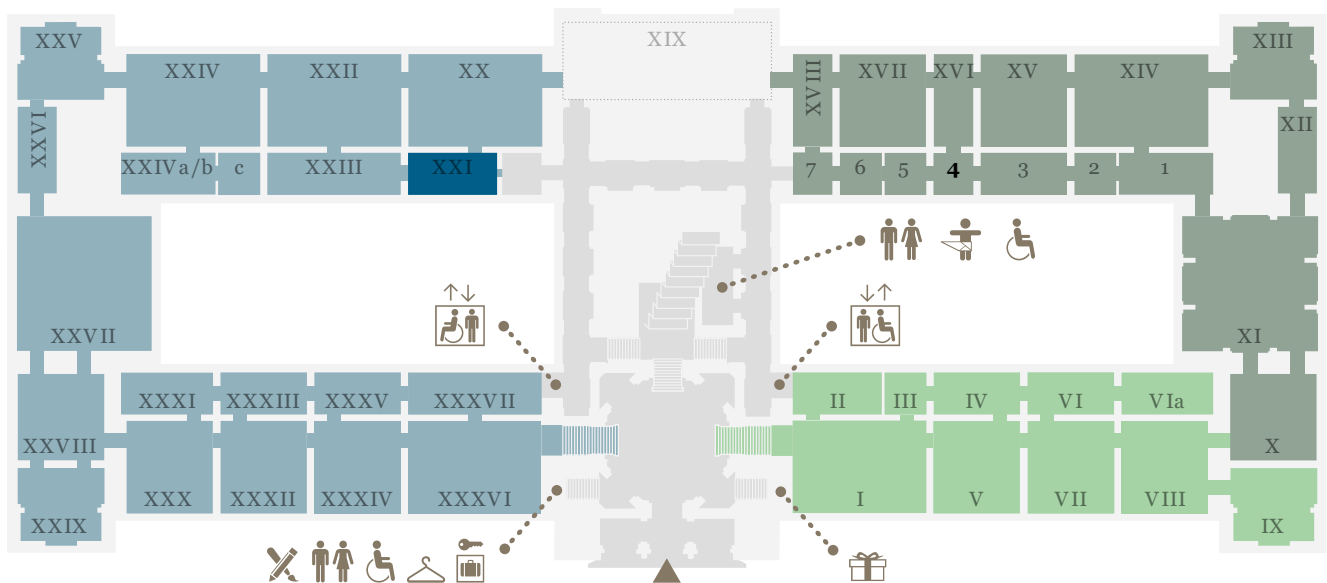

KUNST  
HISTORISCHES  
MUSEUM  
WIEN

EBENE 0.5

- Kunstkammer Wien
- Sonderausstellung
- Antikensammlung
- Ägyptisch-Orientalische Sammlung
- derzeit geschlossen

EBENE 1

- Stiegenhaus
- Gemäldegalerie (Niederländische, flämische und deutsche Malerei)
- Sonderausstellung
- Gemäldegalerie (Italienische, spanische und französische Malerei)
- derzeit geschlossen

EBENE 2

■ Sonderausstellung    ■ 2. Stock, Umgang

Online collection