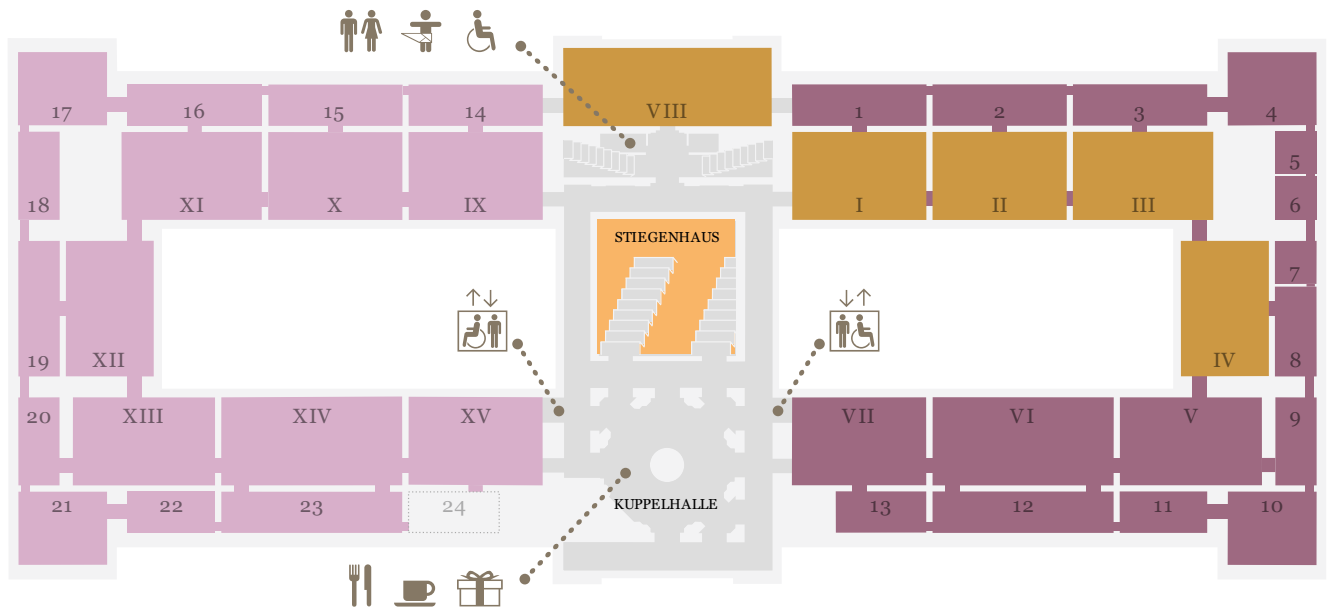

KUNST  
HISTORISCHES  
MUSEUM  
WIEN

EBENE 0.5

- Kunstkammer Wien
- Sonderausstellung
- Antikensammlung
- Ägyptisch-Orientalische Sammlung
- derzeit geschlossen

EBENE 1

- Stiegenhaus
- Gemäldegalerie (Niederländische, flämische und deutsche Malerei)
- Sonderausstellung
- Gemäldegalerie (Italienische, spanische und französische Malerei)
- derzeit geschlossen

EBENE 2

■ Sonderausstellung    ■ 2. Stock, Umgang

Online collection