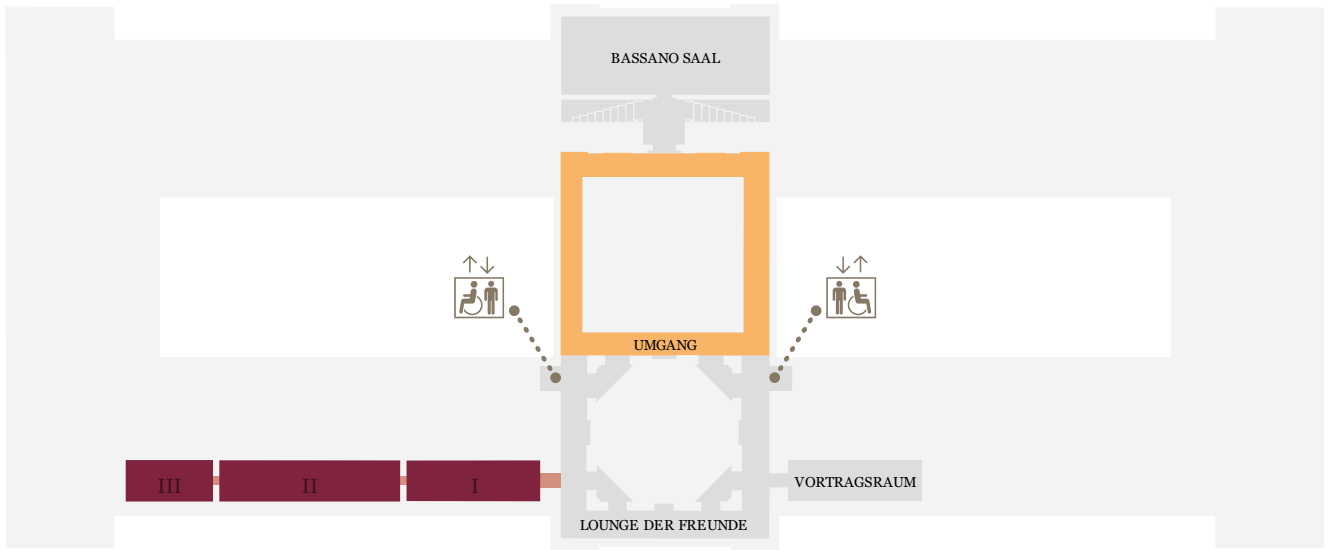

KUNST  
HISTORISCHES  
MUSEUM  
WIEN

EBENE 0.5

- Kunstkammer Wien
- Sonderausstellung
- Antikensammlung
- Ägyptisch-Orientalische Sammlung
- derzeit geschlossen

EBENE 1

- Stiegenhaus
- Gemäldegalerie (Niederländische, flämische und deutsche Malerei)
- Sonderausstellung
- Gemäldegalerie (Italienische, spanische und französische Malerei)
- derzeit geschlossen

EBENE 2

■ Sonderausstellung    ■ 2. Stock, Umgang

Online collection