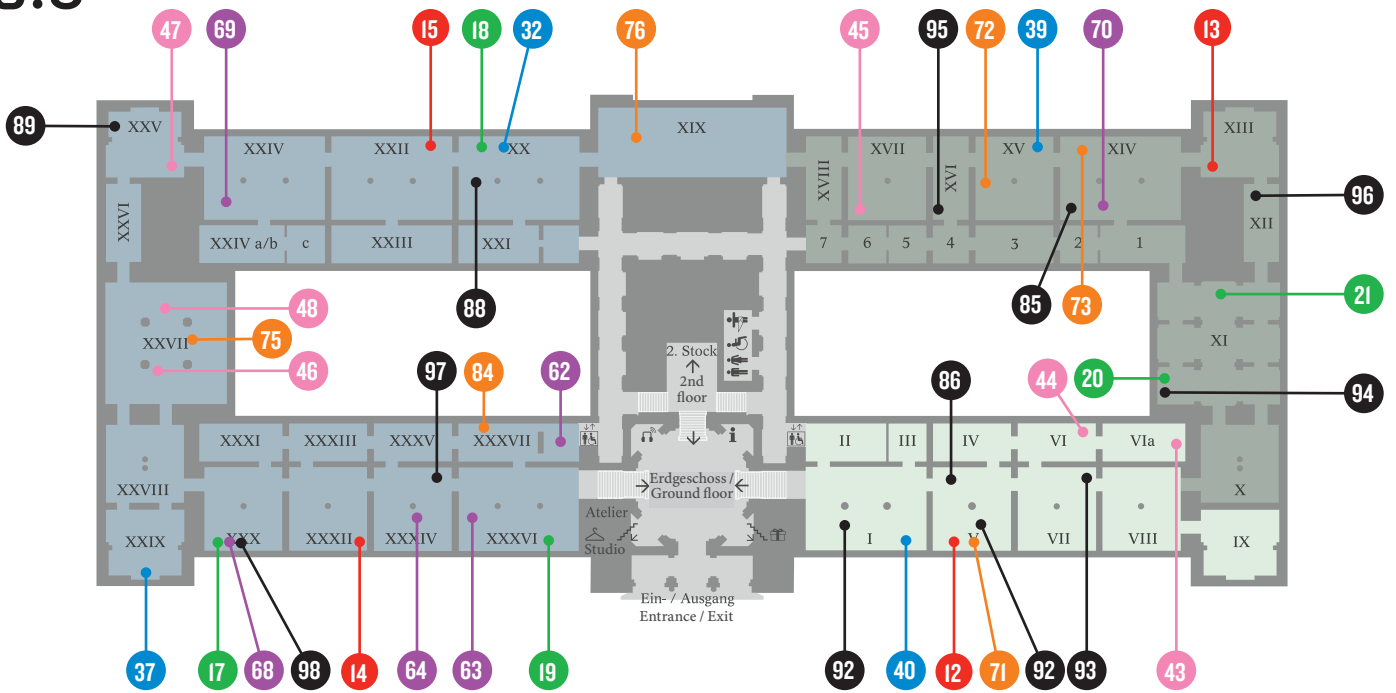

Neue Einblicke New Insights

- Augen / Eyes
- Eros
- Details
- Entdeckungen / Discoveries
- Violence
- Zeit / Time
- Rituale / Rituals
- Geschichten / Stories

Ebene / Level

0.5

Ebene / Level

1

Neue Einblicke New Insights

- Augen / Eyes
- Eros
- Details
- Entdeckungen / Discoveries
- Violence
- Zeit / Time
- Rituale / Rituals
- Geschichten / Stories

Ebene / Level

2

Kaiserliche Schatzkammer /
Imperial Treasury

SK

In Sammlungen außerhalb des Haupthauses und der Kaiserlichen Schatzkammer / In collections outside the main building and the Imperial Treasury: