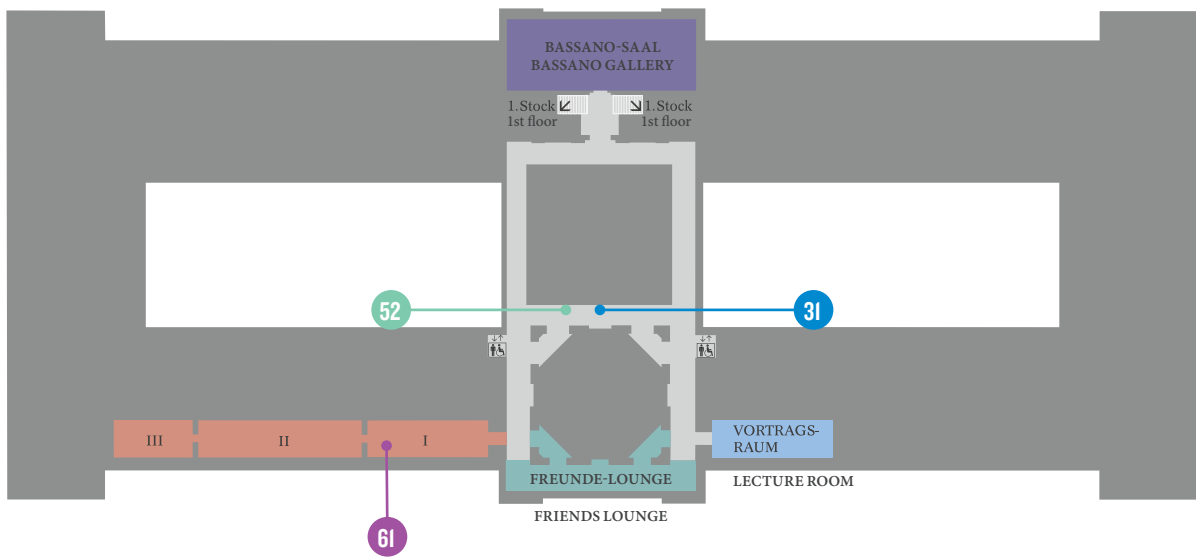

- Augen / Eyes
- Eros
- Details
- Entdeckungen / Discoveries
- Violence
- Zeit / Time
- Rituale / Rituals
- Geschichten / Stories

Ebene / Level

2

Kaiserliche Schatzkammer /
Imperial Treasury

SK

In Sammlungen außerhalb des Haupthauses und der Kaiserlichen Schatzkammer / In collections outside the main building and the Imperial Treasury: