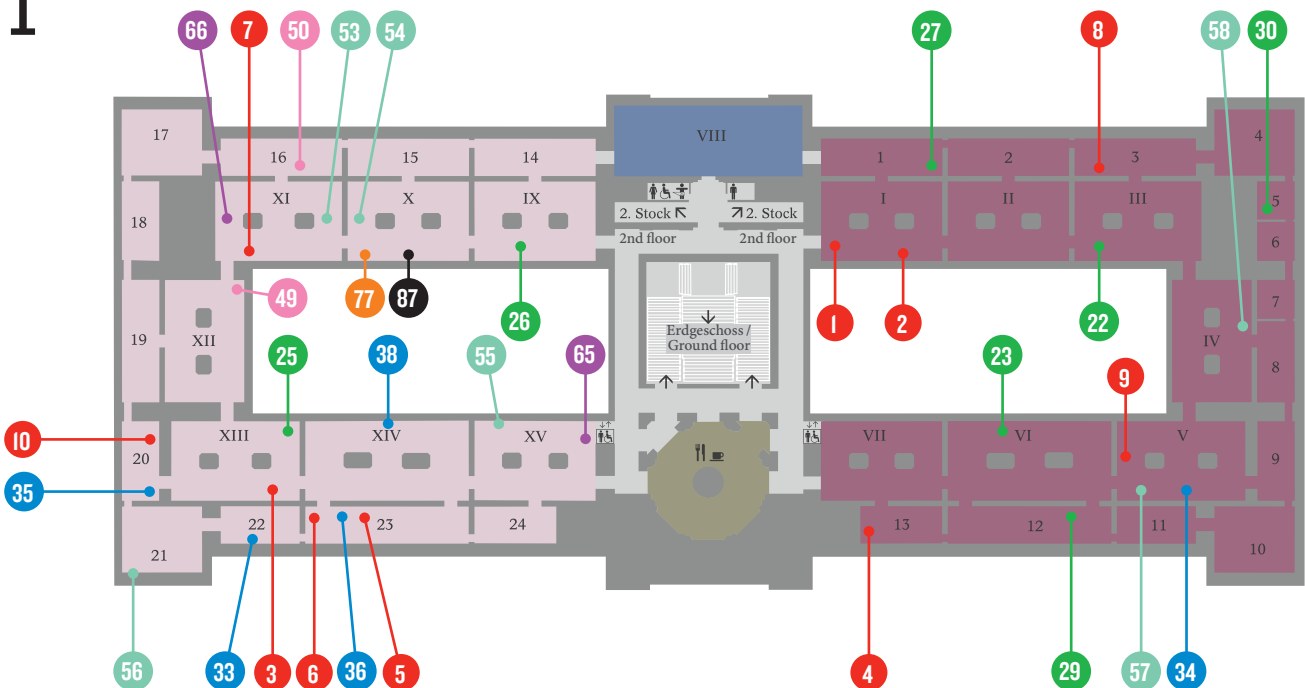

Ebene / Level

1